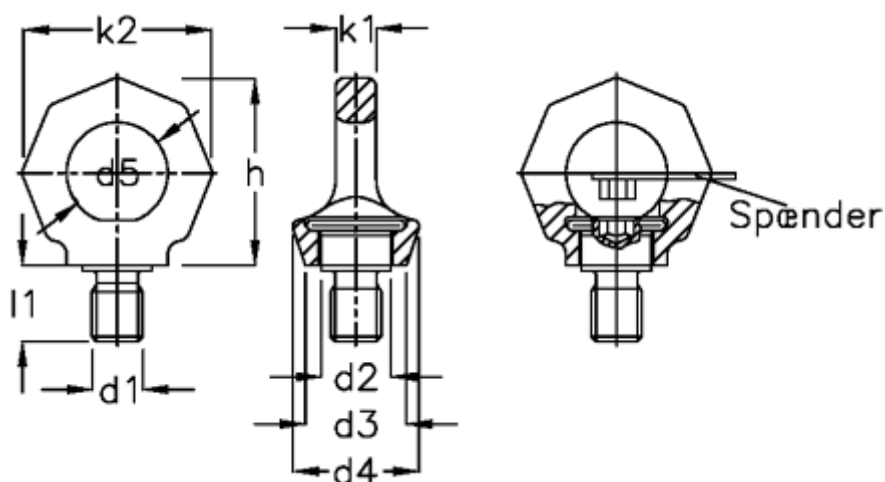

Varenummer: 20581M30A
Beskrivelse: E+G Drejelig øjeskrue
GN 581-M30-A

Mål

d1 = M30	K2	= 112
d2 = 41.5	l1	= 45
d3 = 60	Nominel træk = 4,5t (45000N)	
d4 = 75		
d5 = 60		
d6 = -		
H = 112		
K1 = 24.0		